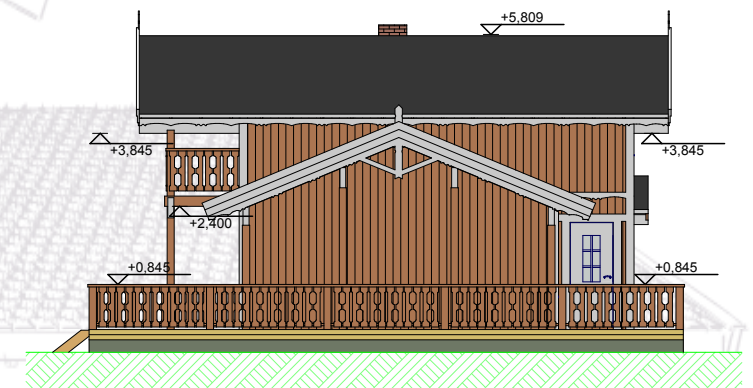

Astrid SH-530

Takvinkel -	22.5°
BRA -	129.4 m ²
BTA -	170.0 m ²
BYA	258.4 m ²
Hems -	72.2 m ²
Bod -	10.7 m ²
Overbygd terrasse -	19.0 m ²
Åpen terrasse -	136.6 m ²
Største lengde -	30.6 m
Største bredde -	11.8 m
Mønehøyde -	5.9 m