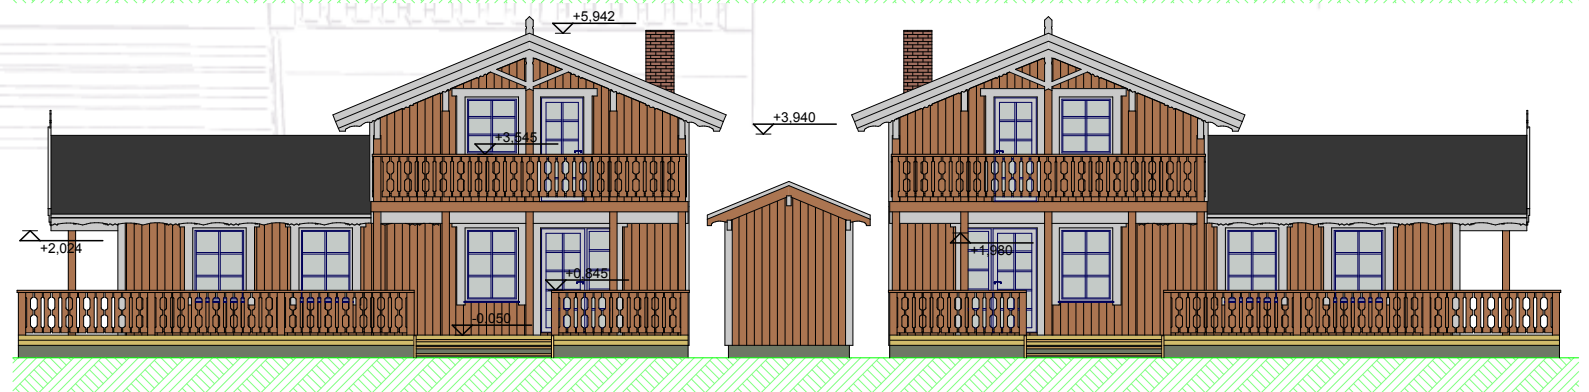

Astrid SH-530

Takvinkel -	22.5°
BRA -	129.4 m ²
BTA -	170.0 m ²
BYA	258.4 m ²
Hems -	72.2 m ²
Bod -	10.7 m ²
Overbygd terrasse -	19.0 m ²
Åpen terrasse -	136.6 m ²
Største lengde -	30.6 m
Største bredde -	11.8 m
Mønehøyde -	5.9 m