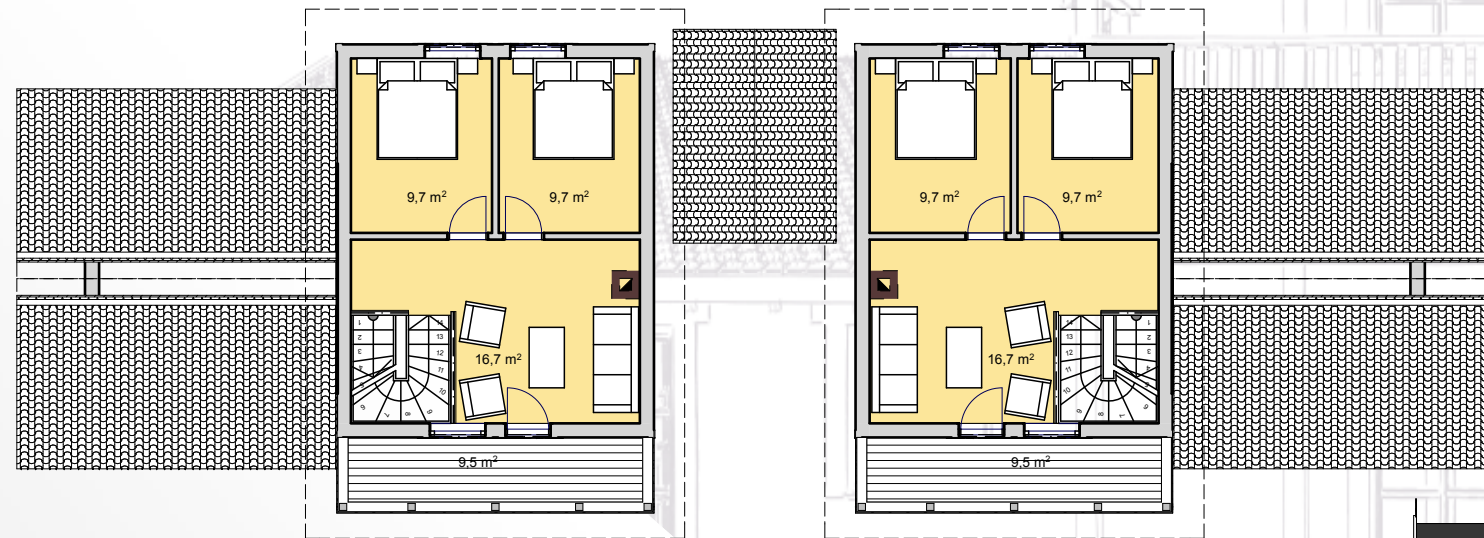

Astrid SH-530

Takvinkel -	22.5°
BRA -	129.4 m ²
BTA -	170.0 m ²
BYA	258.4 m ²
Hems -	72.2 m ²
Bod -	10.7 m ²
Overbygd terrasse -	19.0 m ²
Åpen terrasse -	136.6 m ²
Største lengde -	30.6 m
Største bredde -	11.8 m
Mønehøyde -	5.9 m