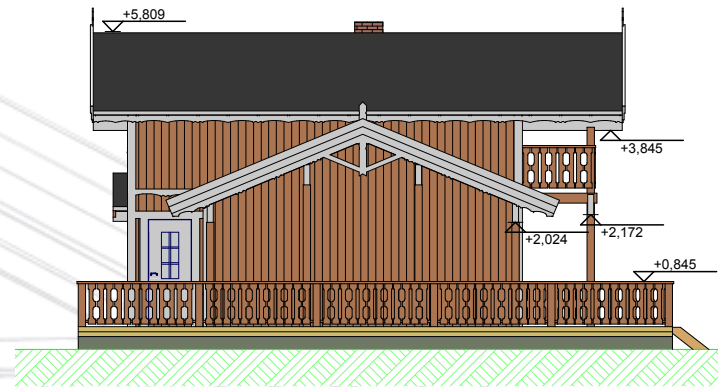

Astrid SH-530

Takvinkel -	22.5°
BRA -	129.4 m ²
BTA -	170.0 m ²
BYA	258.4 m ²
Hems -	72.2 m ²
Bod -	10.7 m ²
Overbygd terrasse -	19.0 m ²
Åpen terrasse -	136.6 m ²
Største lengde -	30.6 m
Største bredde -	11.8 m
Mønehøyde -	5.9 m