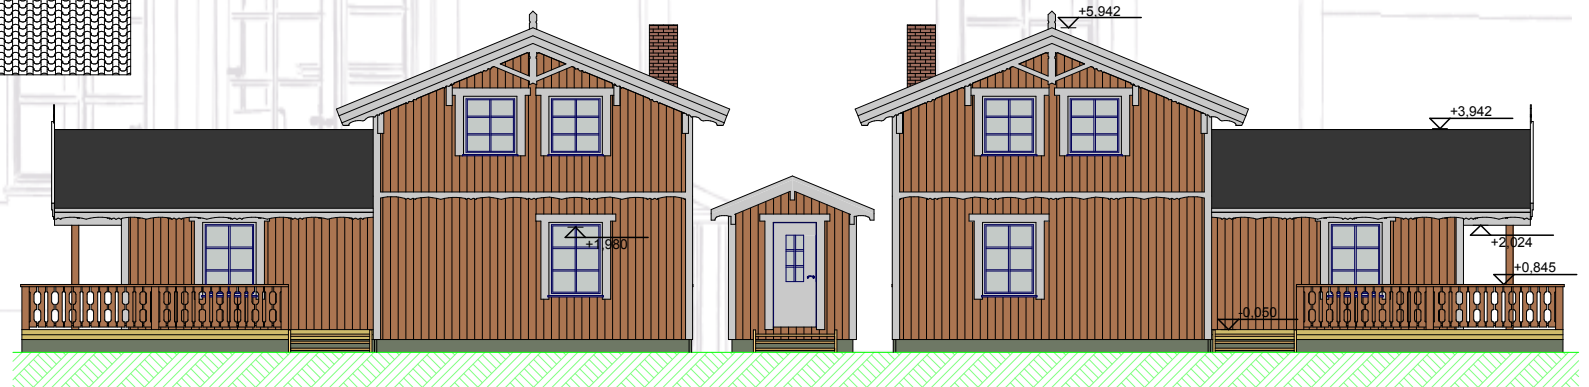

Astrid SH-530

Takvinkel -	22.5°
BRA -	129.4 m ²
BTA -	170.0 m ²
BYA	258.4 m ²
Hems -	72.2 m ²
Bod -	10.7 m ²
Overbygd terrasse -	19.0 m ²
Åpen terrasse -	136.6 m ²
Største lengde -	30.6 m
Største bredde -	11.8 m
Mønehøyde -	5.9 m